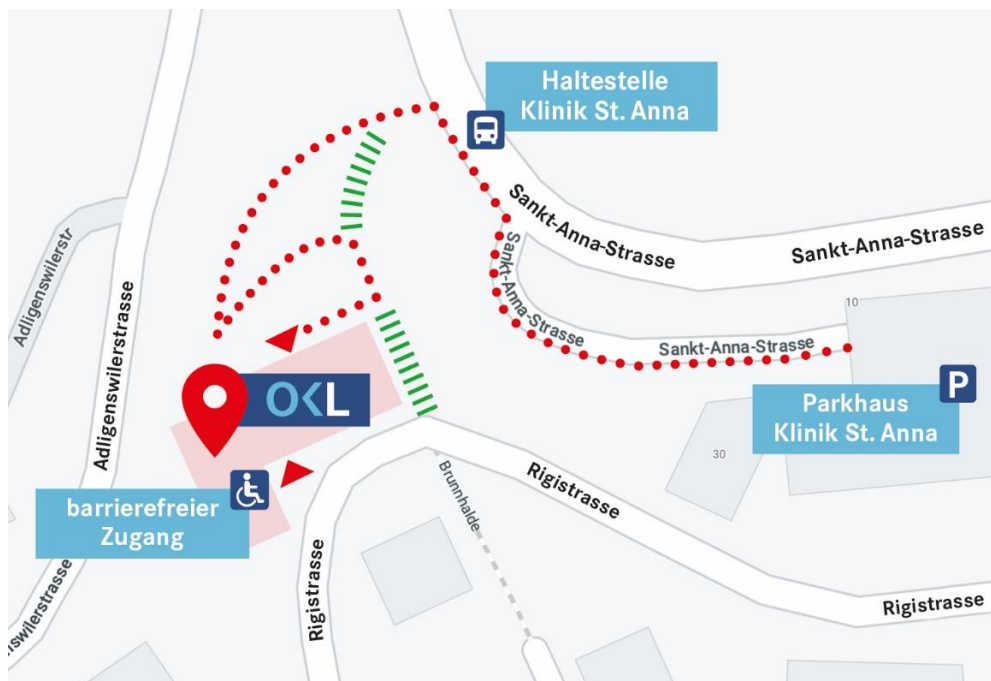

ORTHOPÄDISCHE KLINIK LUZERN SO FINDEN SIE UNS

STANDORT

St. Anna-Strasse 28, 6006 Luzern

ÖFFENTLICHE VERKEHRSMITTEL

- SBB bis Luzern Hauptbahnhof
- Bus Nr. 14 Richtung Brüelstrasse bis Haltestelle «St. Anna»

PARKPLÄTZE

Alle Zufahrtstrassen zur Klinik St. Anna sind ab Autobahnausfahrt Luzern City signalisiert. Im Parkhaus der Klinik St. Anna steht eine begrenzte Anzahl gebührenpflichtiger Parkplätze zur Verfügung.

BARRIEREFREIER ZUGANG

Zufahrt via Rigistrasse 49 – hier können Sie Personen bequem ein- und ausladen.

●●● Fussweg (rollstuhlgängig mit Begleitperson)

||||| Treppe